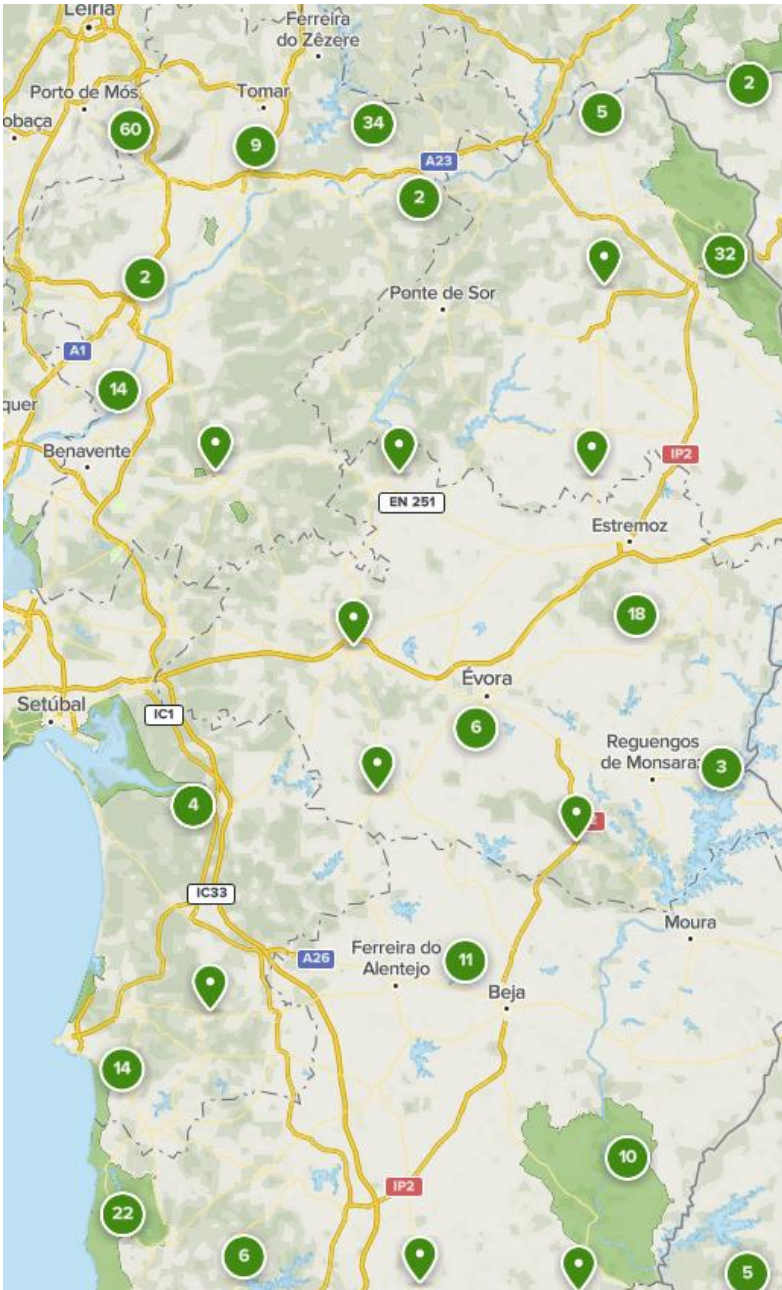

**Kit de Primeiros
Socorros;**

**Contactos de
Hospitais e Clínicas
disponíveis para
urgências ao longo
das 24H.**

Trilhos

self-guided tours

SANTARÉM HOTEL

RIBATEJO, Destino Bike Friendly

[Alcanena](#)

[Coruche:](#)

[Chamusca](#)

[Spot Ribatejo vídeo](#)

[Lisboa - Santiago Compostela](#)

[Lisboa - Fátima](#)

[Minde - Amiais](#)

[Amiais - Fornea - Alvados](#)

[Minde - Serra Santo António - Cortical](#)

[Alcanede - Ermida Senhora das Neves](#)